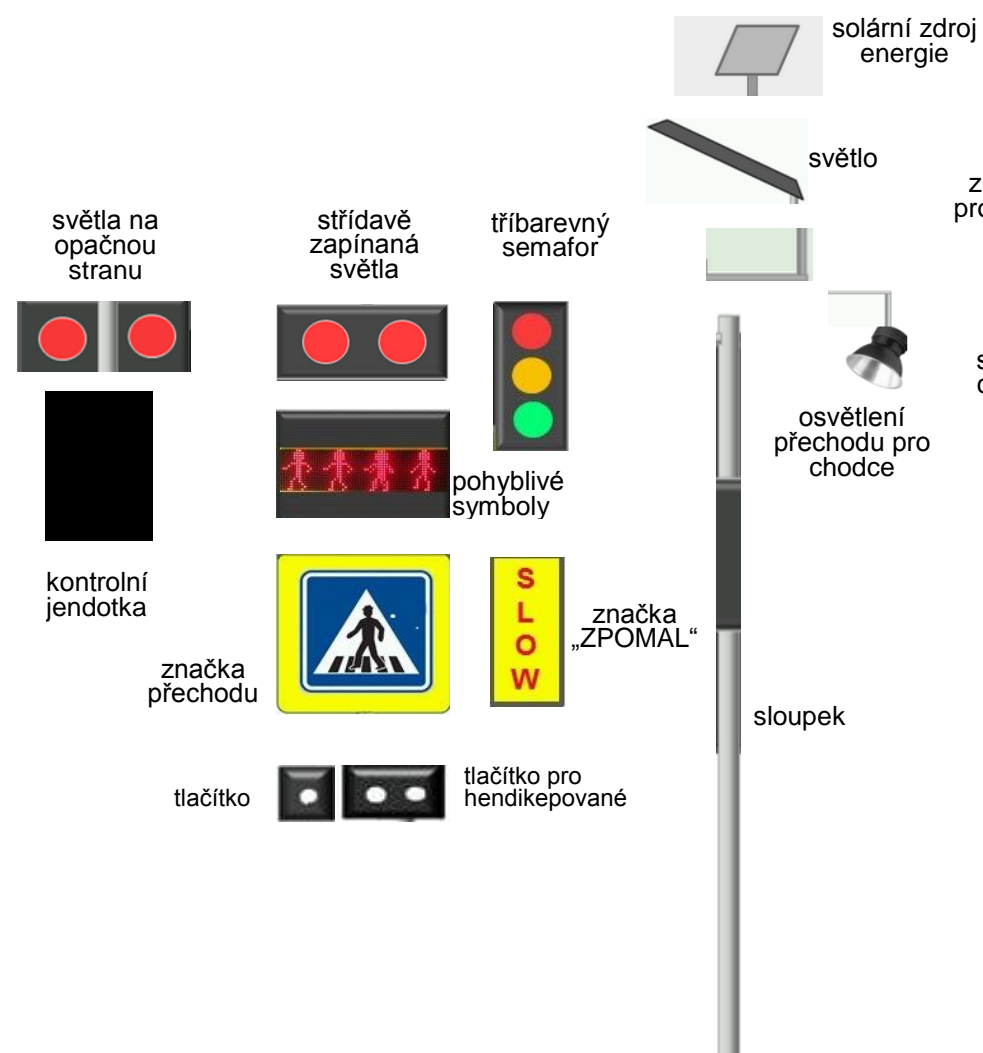

REVOLUČNÍ

KOMPAKTNÍ ŘÍZENÍ PŘECHODU

ZPOMALUJE VOZIDLA PRO CHODCE
NEZASTAVUJE PROVOZ
VOZIDLA ZASTAVUJE JEN PRO HENDIKEPOVANÉ

SESTAVTE SVÉ VLASTNÍ KOMPAKTNÍ ŘÍZENÍ PŘECHODU

S MODULÁRNÍM SYSTÉMEM, DLE POTŘEBY

MODULY

KOMPLET