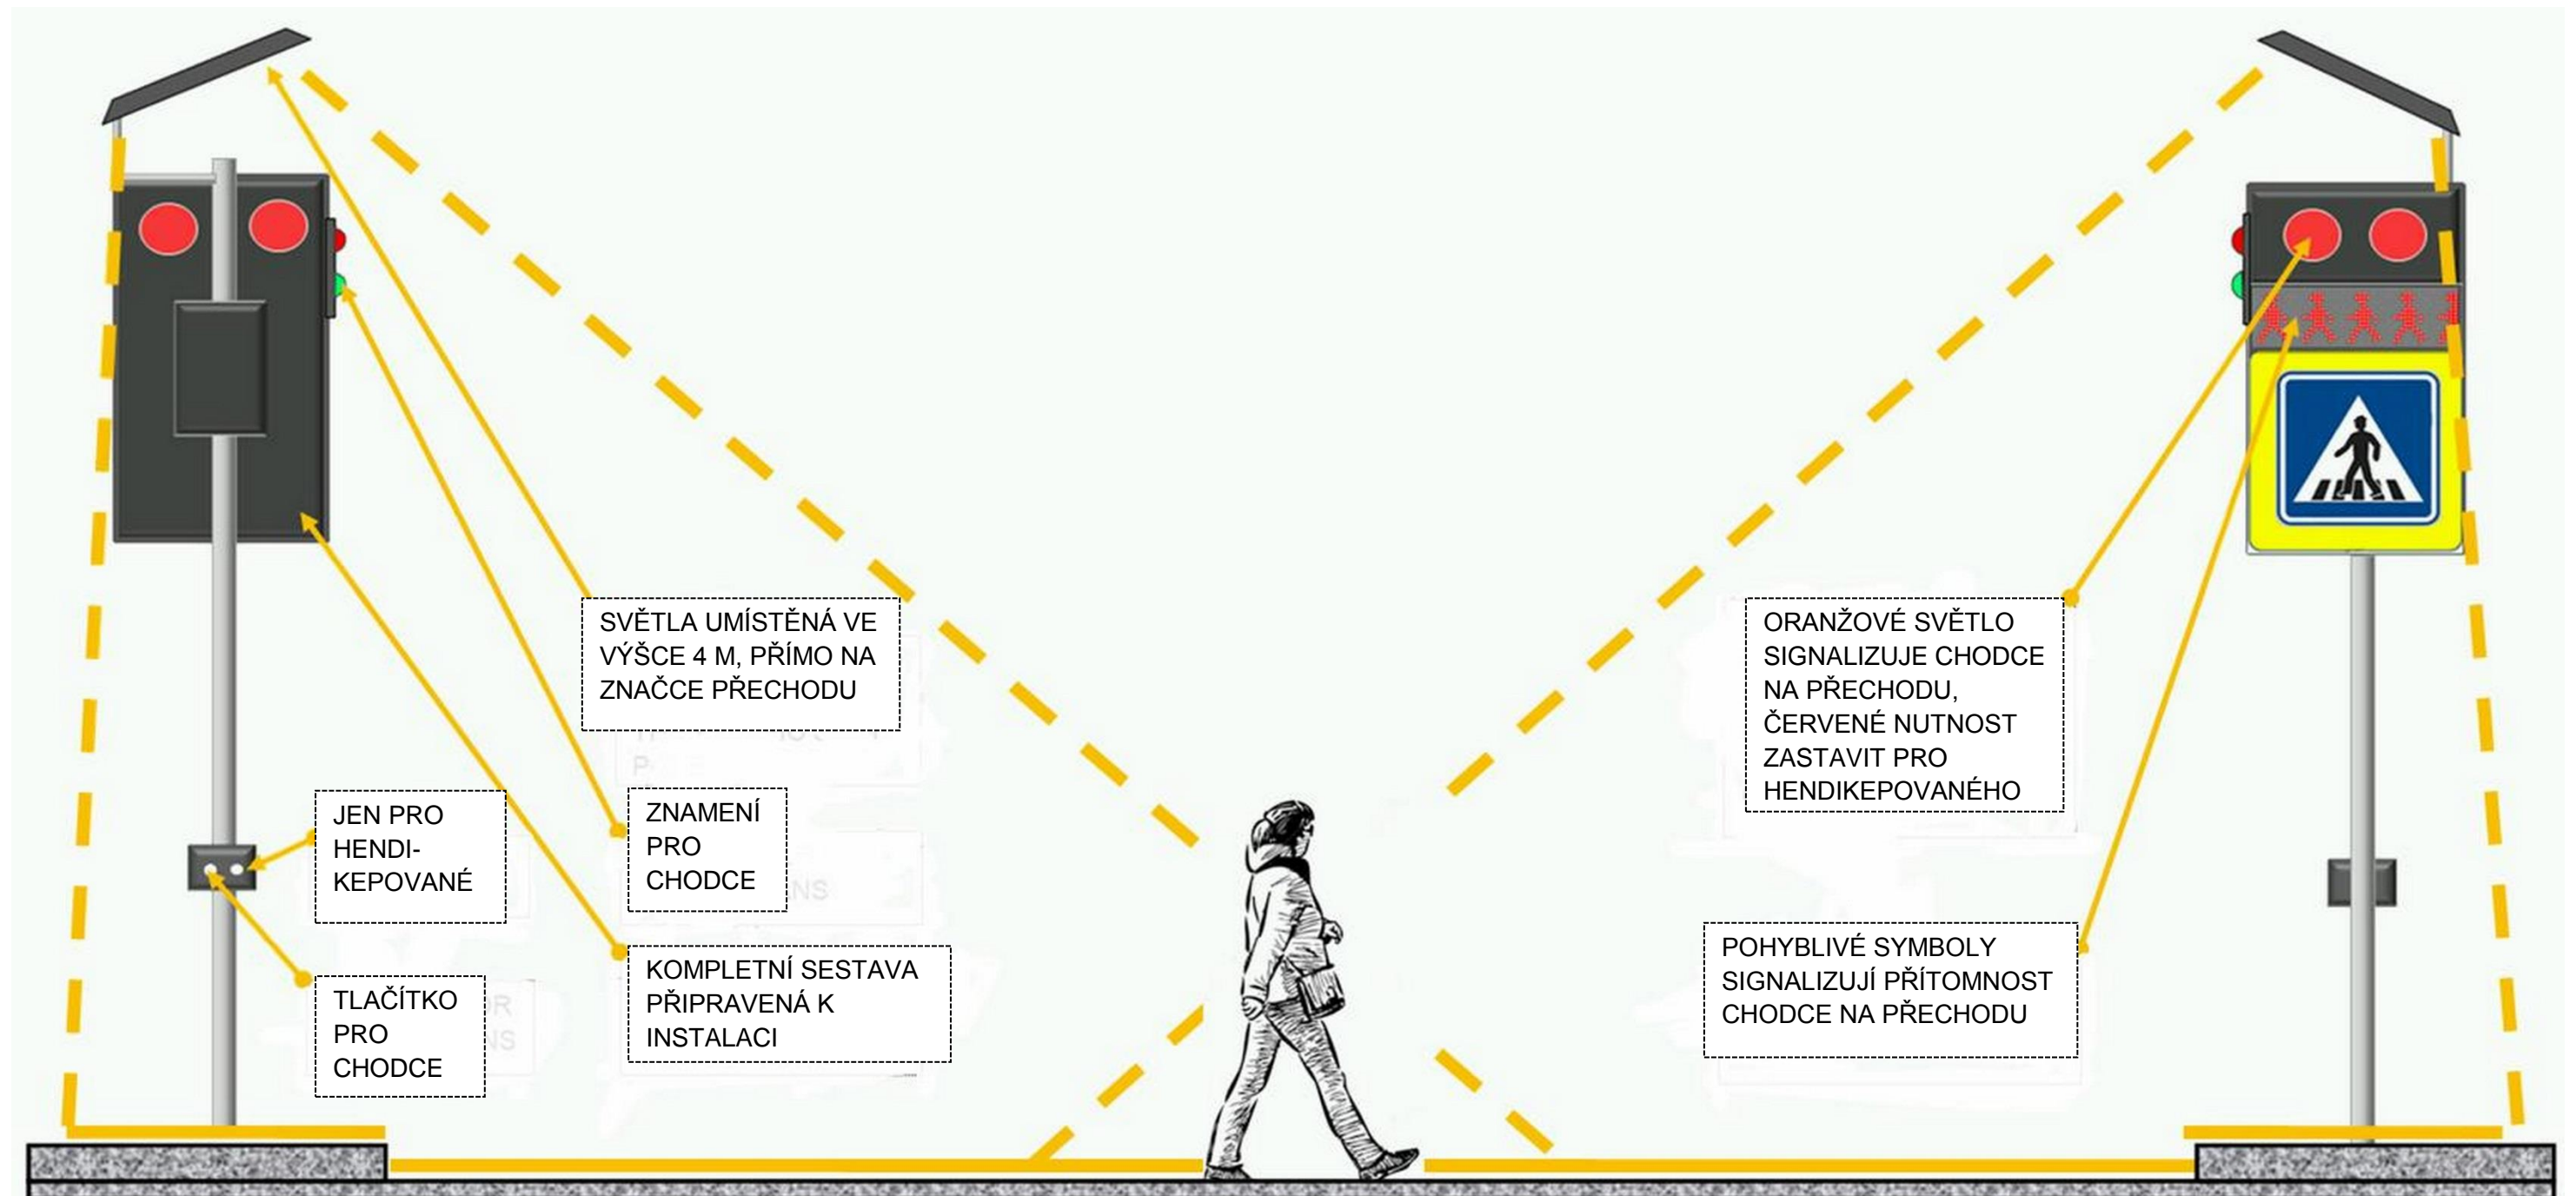

REVOLUČNÍ

KOMPAKTNÍ ŘÍZENÍ PŘECHODU

ZPOMALUJE VOZIDLA PRO CHODCE
NEZASTAVUJE PROVOZ
VOZIDLA ZASTAVUJE JEN PRO HENDIKEPOVANÉ

SESTAVTE SVÉ VLASTNÍ KOMPAKTNÍ ŘÍZENÍ PŘECHODU

S MODULÁRNÍM SYSTÉMEM, DLE POTŘEBY