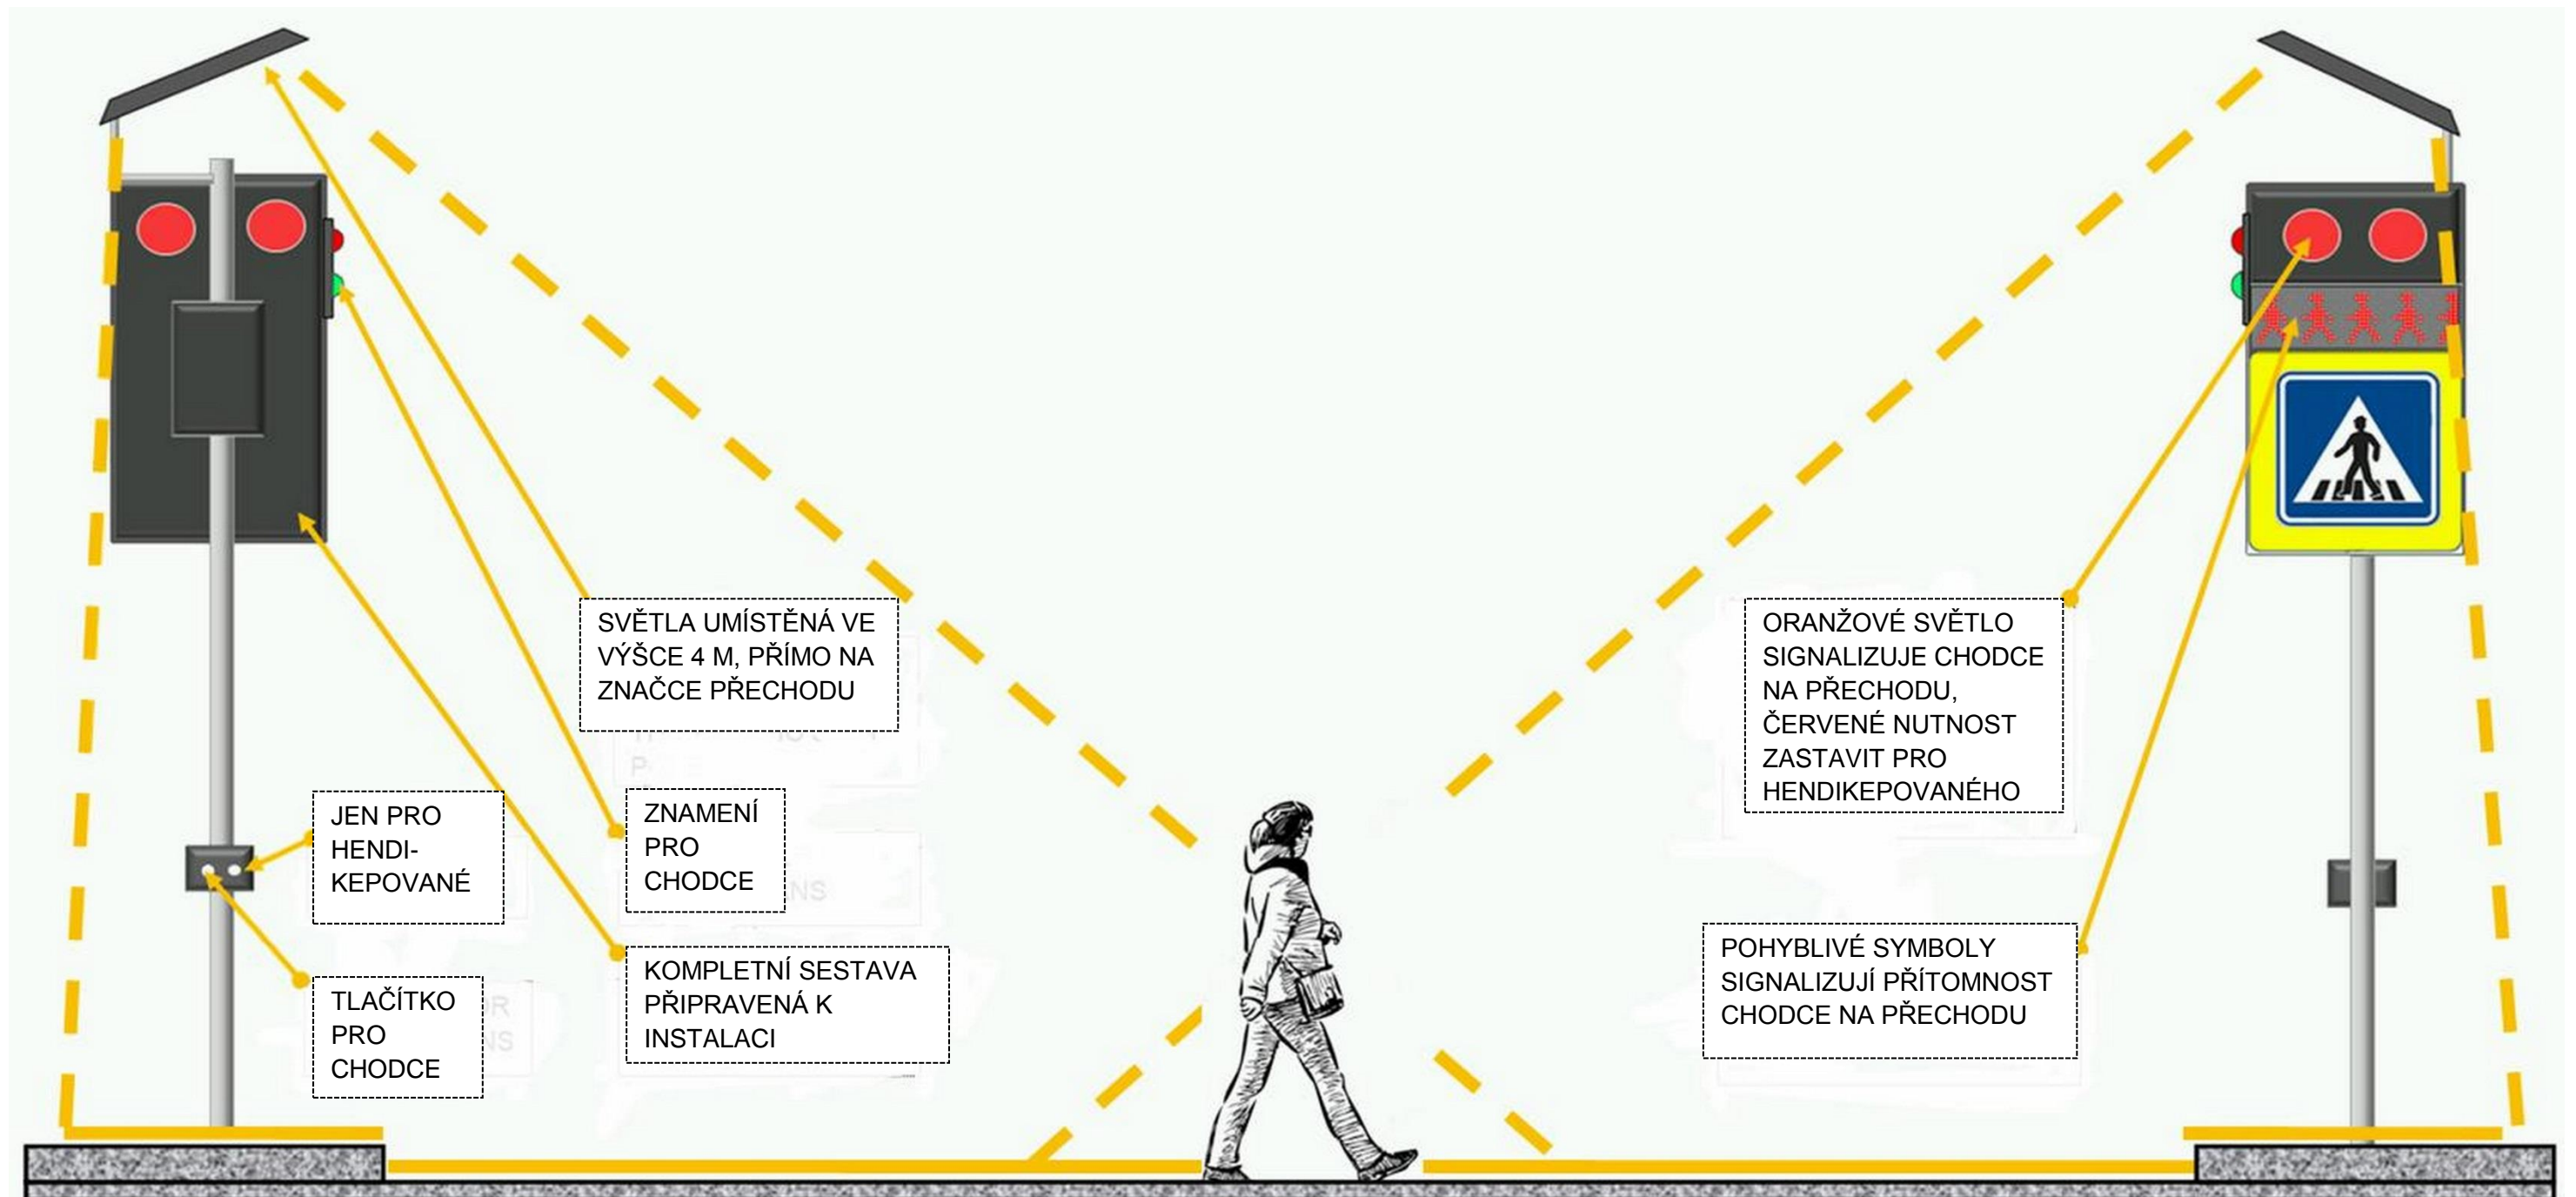

REVOLUČNÍ

KOMPAKTNÍ ŘÍZENÍ PŘECHODU

ZPOMALUJE VOZIDLA PRO CHODCE
NEZASTAVUJE PROVOZ
VOZIDLA ZASTAVUJE JEN PRO HENDIKEPOVANÉ

SESTAVTE SVÉ VLASTNÍ KOMPAKTNÍ ŘÍZENÍ PŘECHODU

S MODULÁRNÍM SYSTÉMEM, DLE POTŘEBY